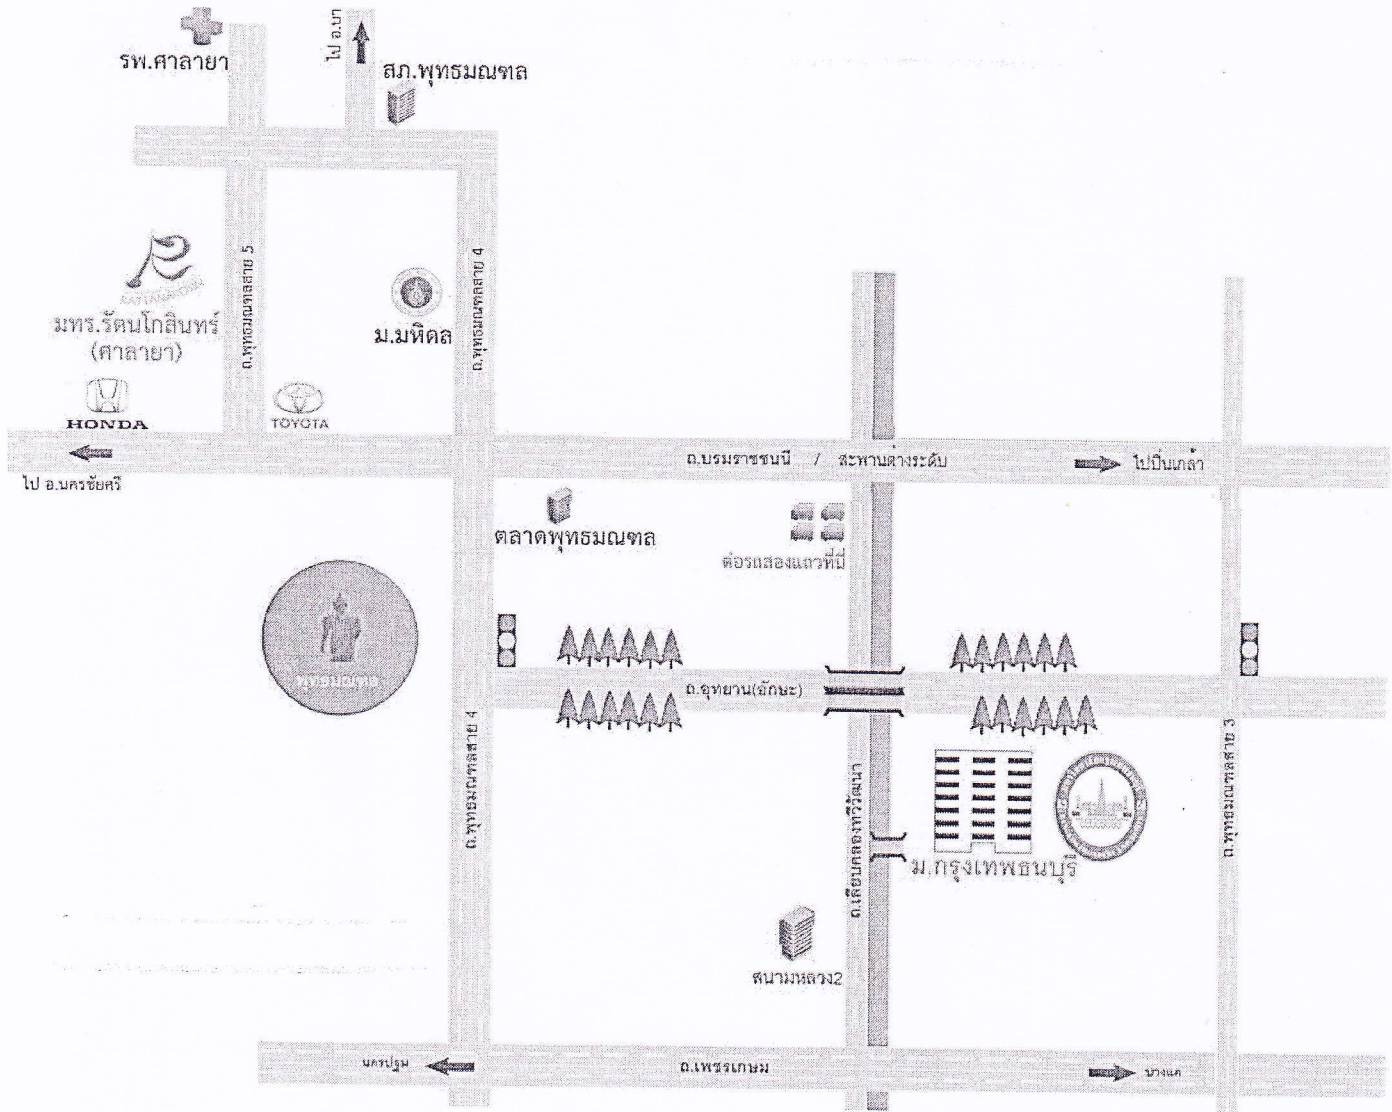

แผนที่การเดินทางไปมหาวิทยาลัยกรุงเทพธนบุรี

มหาวิทยาลัยกรุงเทพธนบุรี

ผังห้องสอบแข่งขันเพื่อบรรจุบุคคลเข้ารับราชการครูและบุคลากรทางการศึกษาอื่น มาตรา 38 ค.(2)

ตำแหน่ง นักจัดการงานทั่วไปปฏิบัติการ สังกัดสำนักงาน กศน.